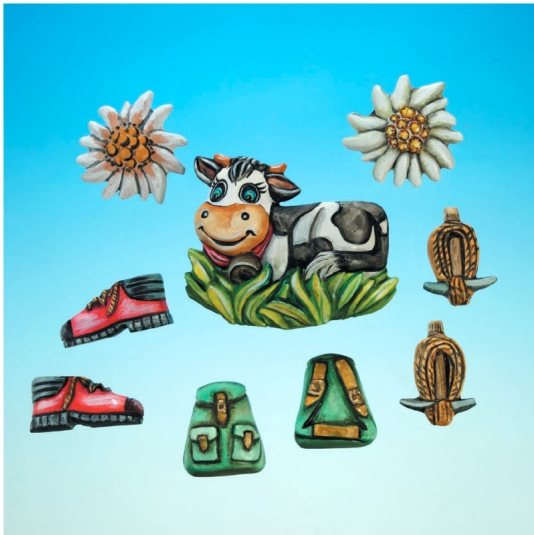

Gießformen > Tiere > Gießform Edelweiß-Almenrausch

Gießform Edelweiß-Almenrausch

Artikelnummer: 2000265

Gießform Edelweiß-Almenrausch

Hersteller: Hobbyfun

Gießform Edelweiß-Almenrausch

Materialbedarf ca. 300 gr. Gießmasse