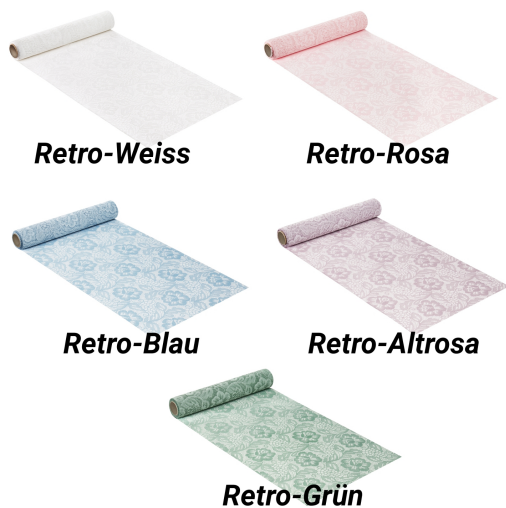

## CREAlace 30 cm x 5 m, Retro , verschiedene Farben

Artikelnummer: 3980904

CREAlace 30 cm x 5 m, Retro , verschiedene Farben

Hersteller: Hobbyfun

CREAlace Breite: 30 cm, Länge: 5 m,

im Retrostyle ,

Viele verschiedene Farben:

Retro-Weiss, Retro-Rosa, Retro-Blau, Retro-Altrosa,  
Retro-Grün

**Preis: 14,90 EUR [inkl. 19% MwSt zzgl.  
Versandkosten]**

Verschiedene Varianten verfügbar: CREAlace 30 cm x 5 m, Retro , verschiedene Farben :

### Farbe / Artikelnr.

[Retro-Weiss Artnr. 3980905](#), [Retro-Altrosa Artnr. 3980908](#), [Retro-Rosa Artnr. 3980906](#), [Retro-Grün Artnr. 3980909](#), [Retro-Blau Artnr. 3980907](#).

Im Shop aufgenommen am Freitag, 21. April 2017